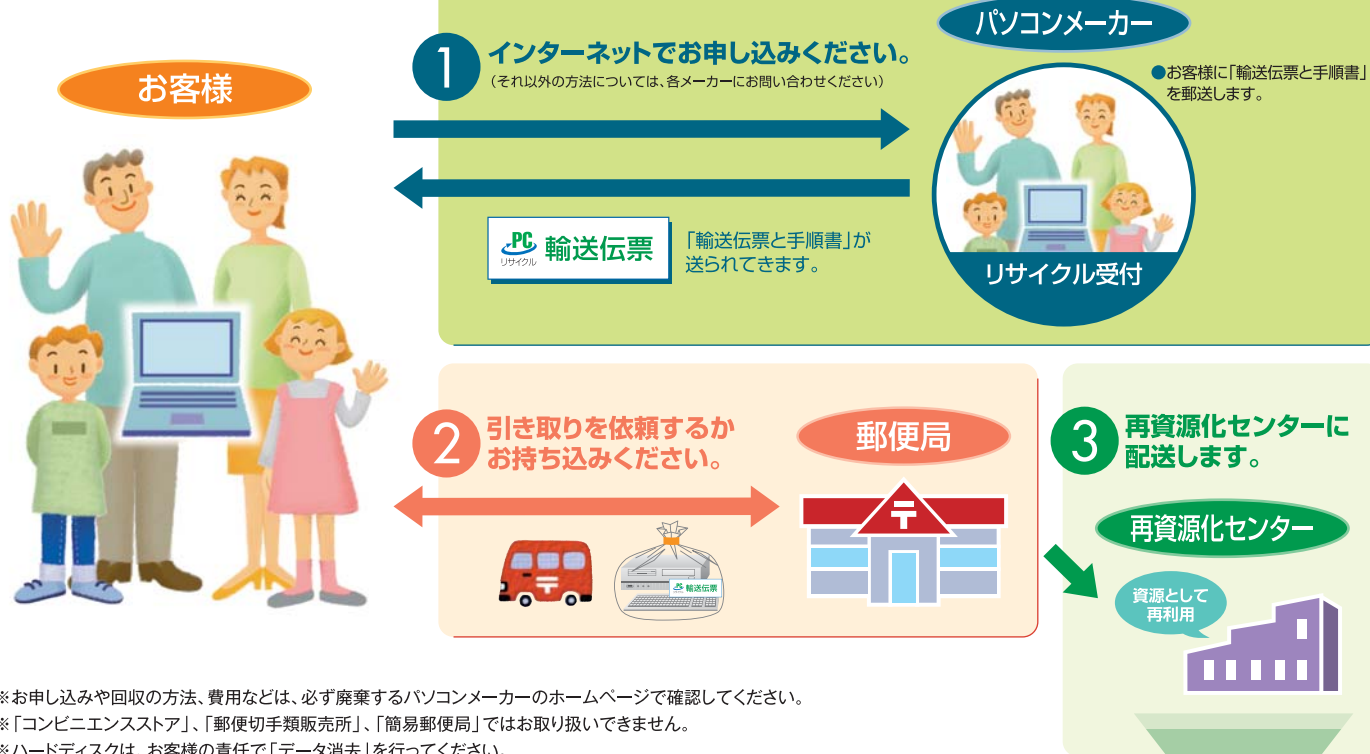

ご家庭で不用になったパソコンは パソコンメーカーが回収し、再資源化します。

回収のお申し込みは、廃棄するパソコンメーカーのホームページから。
自治体・販売店での回収・申し込みの受付は行っていません。

PCリサイクルマークの付いたパソコンは、新たな料金負担なしでメーカーが回収・再資源化します。
マークの付いていないパソコンは回収再資源化料金をいただけます。

平成15年(2003年)9月までに販売された「PCリサイクルマーク」の付いていないパソコンは、回収再資源化料金をお客様にご負担いただきます。

※「PCリサイクルマーク」の付いたパソコンでも、万が一メーカーが倒産したなどの場合は「パソコン3R推進協会」が回収し、その場合には所定の回収再資源化料金が必要となります。

●申し込み—回収—再資源化の仕組み

※お申し込みや回収の方法、費用などは、必ず廃棄するパソコンメーカーのホームページで確認してください。

※「コンビニエンスストア」、「郵便切手類販売所」、「簡易郵便局」ではお取り扱いできません。

※ハードディスクは、お客様の責任で「データ消去」を行ってください。